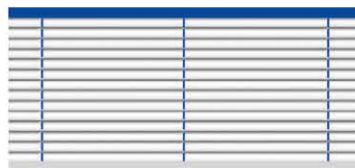

Maßgefertigte Designlösungen für Drinnen und Draussen
Wir beraten Dich gern rund um Produkt, Aufmaß und Montage

SONNEN- u. BLENDSCHUTZ

Röntgenstr. 9 · 64846 Gross-Zimmern
Tel.: 0 60 71/73 86 30 · Fax: 0 60 71/73 86 31
info@zimmermann-gross-zimmern.de
www.zimmermann-schreinerei.com